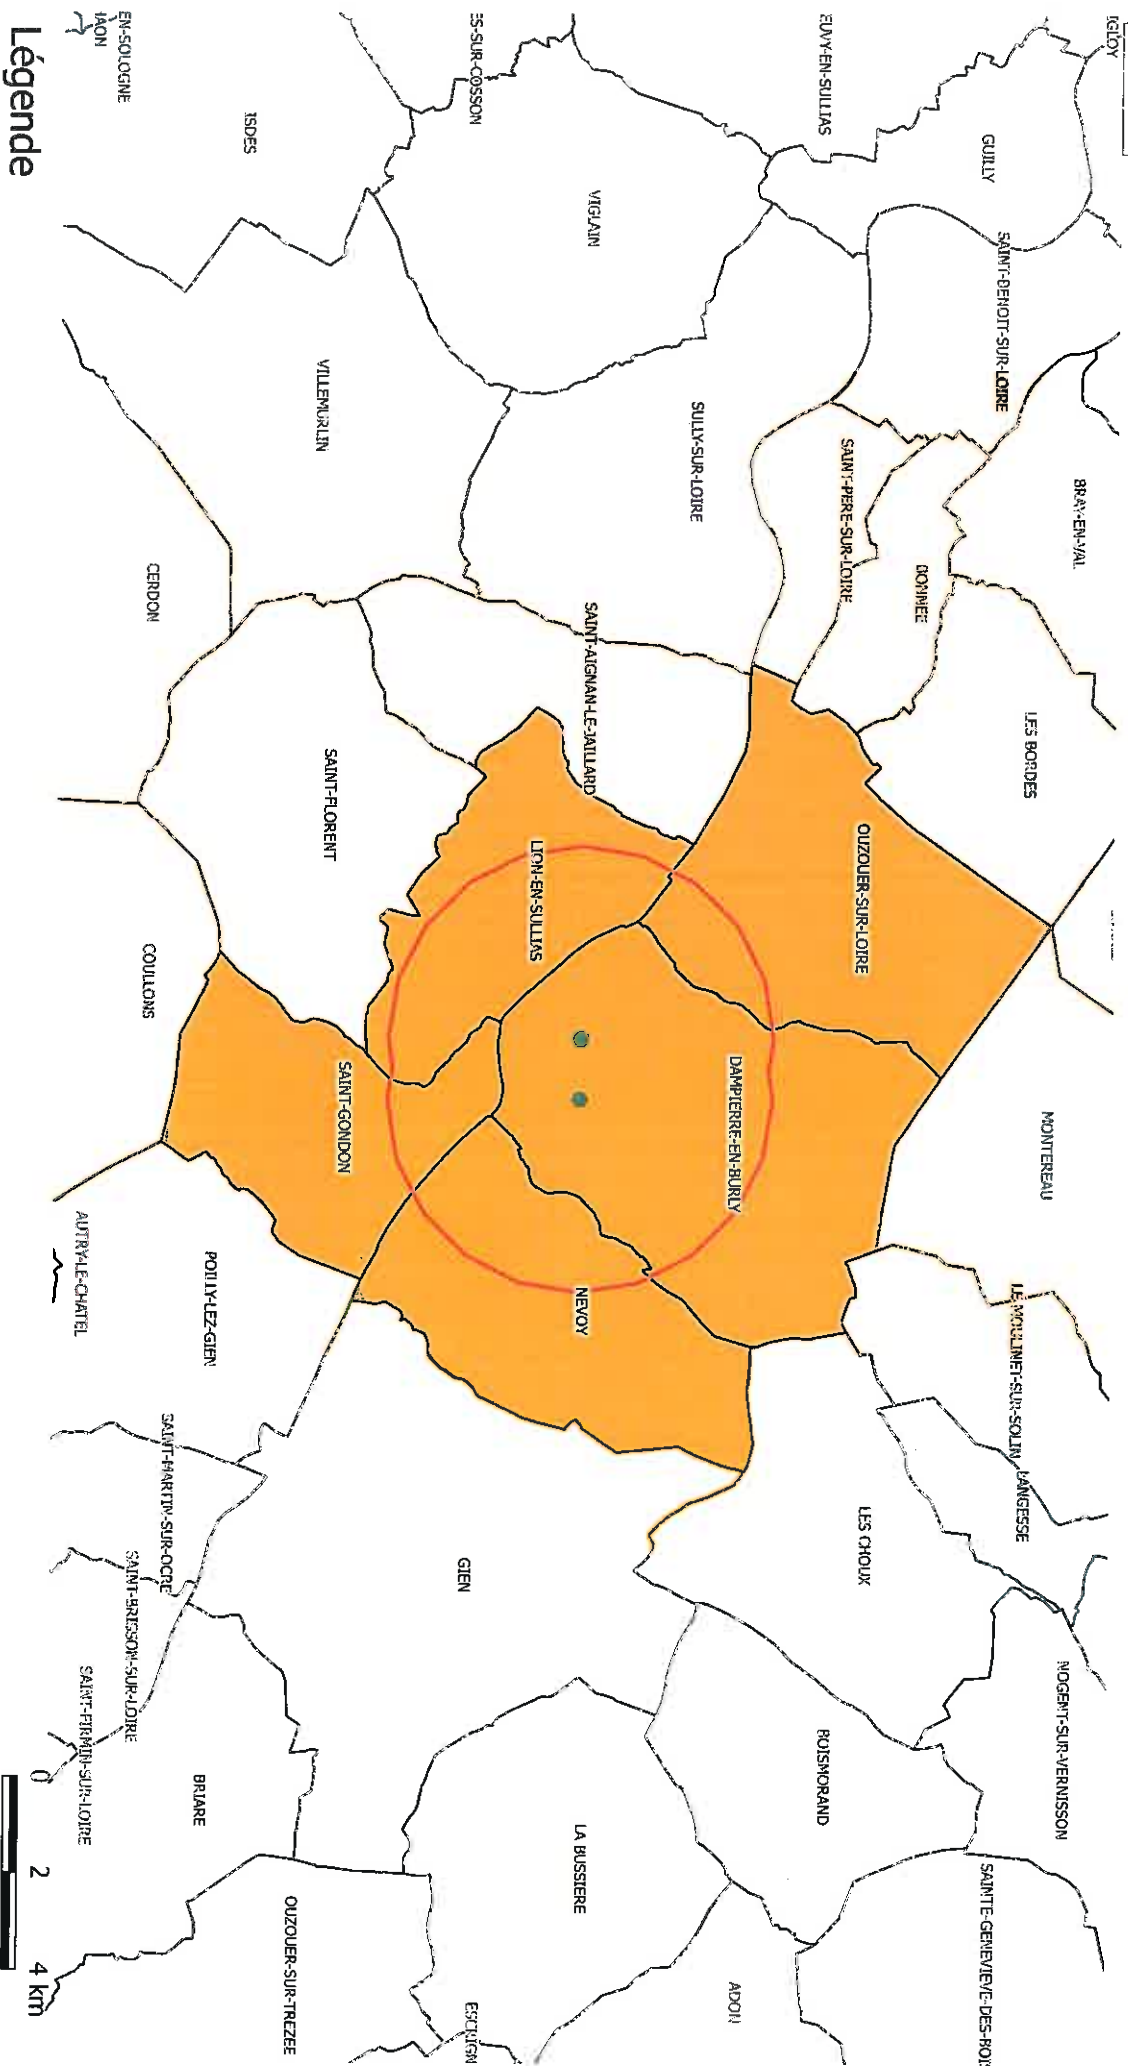

**ZONE TAMPON FEU BACTERIEN 2015**

**Légende**

- Parcelles de production faisant l'objet d'une demande de zone tampon
- Zone tampon de 4 Km
- Communes concernées par l'arrêté préfectoral

**Sources :**  
 ©IGN - BD Cartho  
 DRAAF Centre-Val de Loire  
 Mai 2015  
 Conception DRAAF Centre-Val de Loire